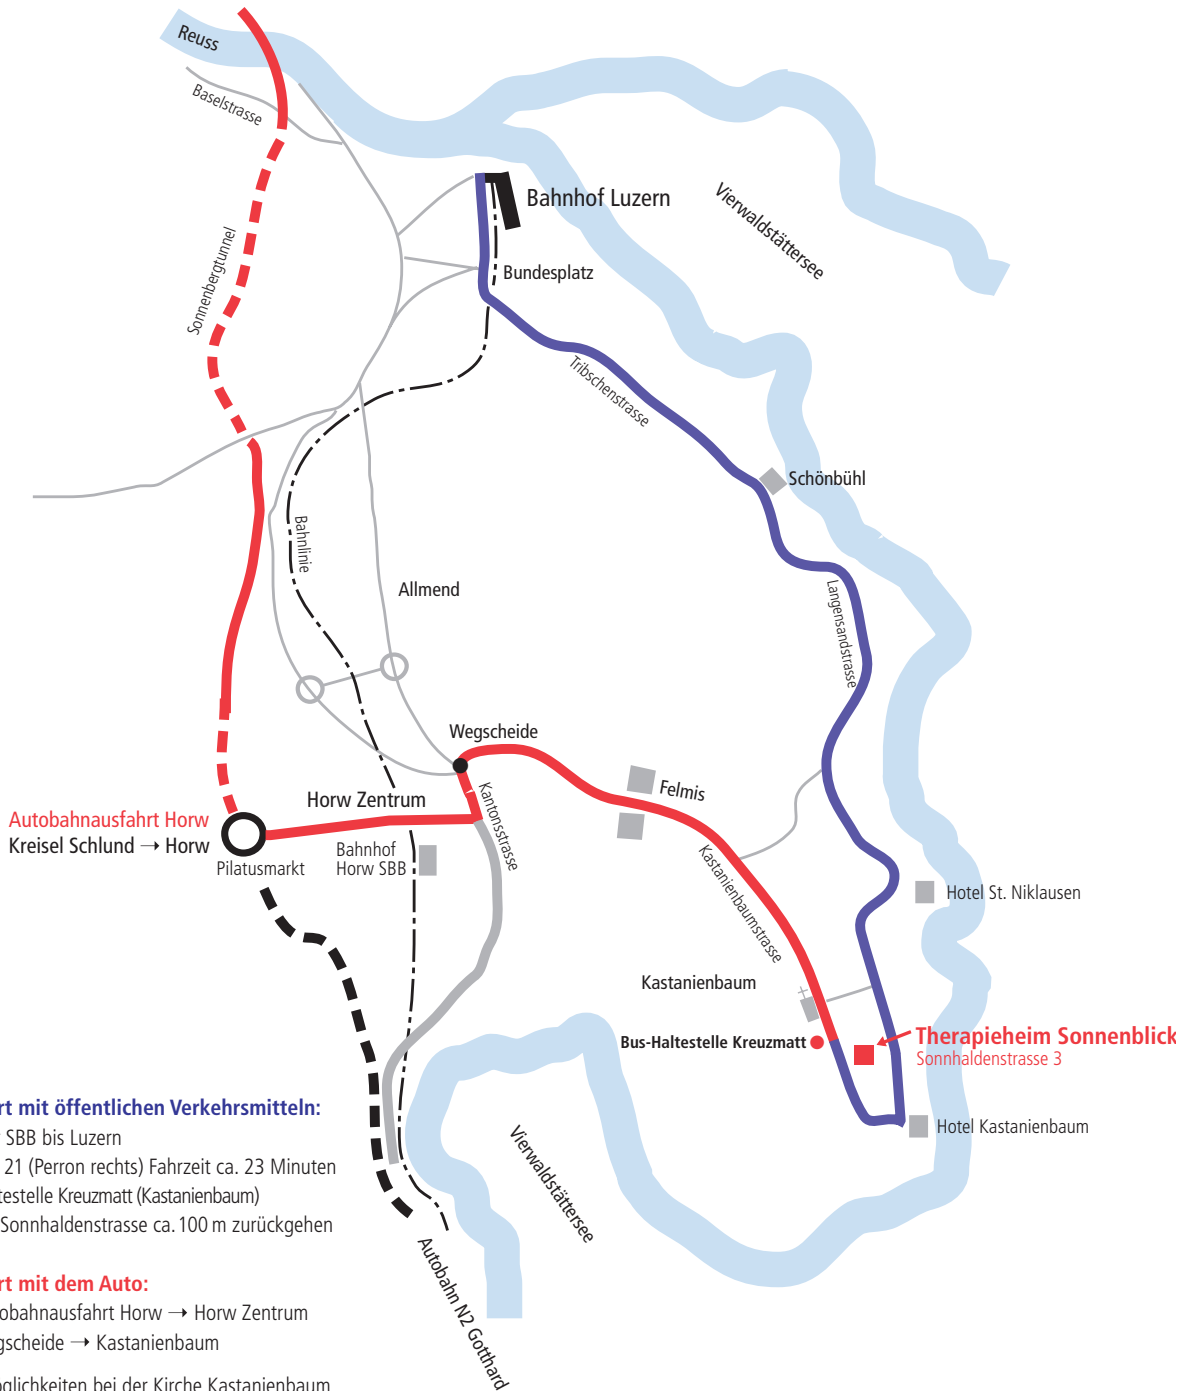

# Therapieheim Sonnenblick: Wegbeschreibung und Lageplan

Autobahn N2 Basel – Bern – Zürich

## Anfahrt mit öffentlichen Verkehrsmitteln:

Mit der SBB bis Luzern  
Bus Nr. 21 (Perron rechts) Fahrzeit ca. 23 Minuten  
bis Haltestelle Kreuzmatt (Kastanienbaum)  
bis zur Sonnhaldenstrasse ca. 100 m zurückgehen

## Anfahrt mit dem Auto:

N2 Autobahnausfahrt Horw → Horw Zentrum  
→ Wegscheide → Kastanienbaum

Parkmöglichkeiten bei der Kirche Kastanienbaum  
ungefähr 200 m vom Sonnenblick entfernt.